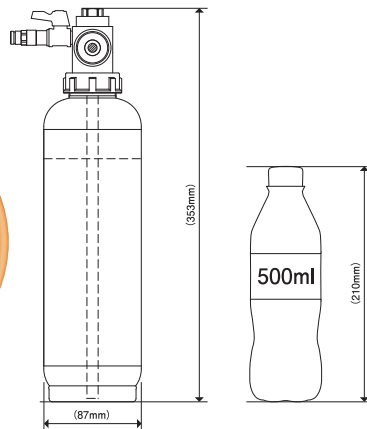

コンパクトで
軽量の製品

2.9kg