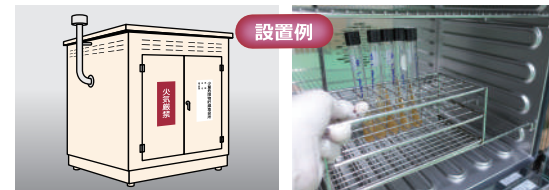

FIRE ERASEを
コンパクトな空間防護に特化させた
ミニマル版「FIRE ERASE mini」が登場！

制御盤設置イメージ

FIRE ERASE miniの特長

- コンパクトな閉空間(2㎡以下)の防護に最適。
- お客様自身で楽々設置。速やかに防護開始。
- 圧力スイッチで作動信号を送ることができます。(オプション)
- 低価格
- コンパクトで軽量

1本のチューブが
火災を素早く検知し、
ピンポイントで消火します。

消火剤FK-5-1-12の特長

- 優れた電気絶縁性を有し、電子機器に影響を与えません。
- 人体に対して高い安全性がある消火剤です。
- オゾン破壊係数ゼロ、他のハロゲン化物消火薬剤と比べ地球温暖化係数が低く、優れた環境特性を持っています。

FK-5-1-12の中に
TVや携帯電話を
沈めても繋がります

危険物保管庫

恒温槽

製品仕様

総質量	約2.9kg
使用薬剤	FK-5-1-12
薬剤充填量	1.7kg
使用温度範囲	0~40℃
使用圧力範囲	0.7~0.98MPa
チューブ長さ	5m以下
チューブ最小曲げ半径	100mm
使用期限	5年